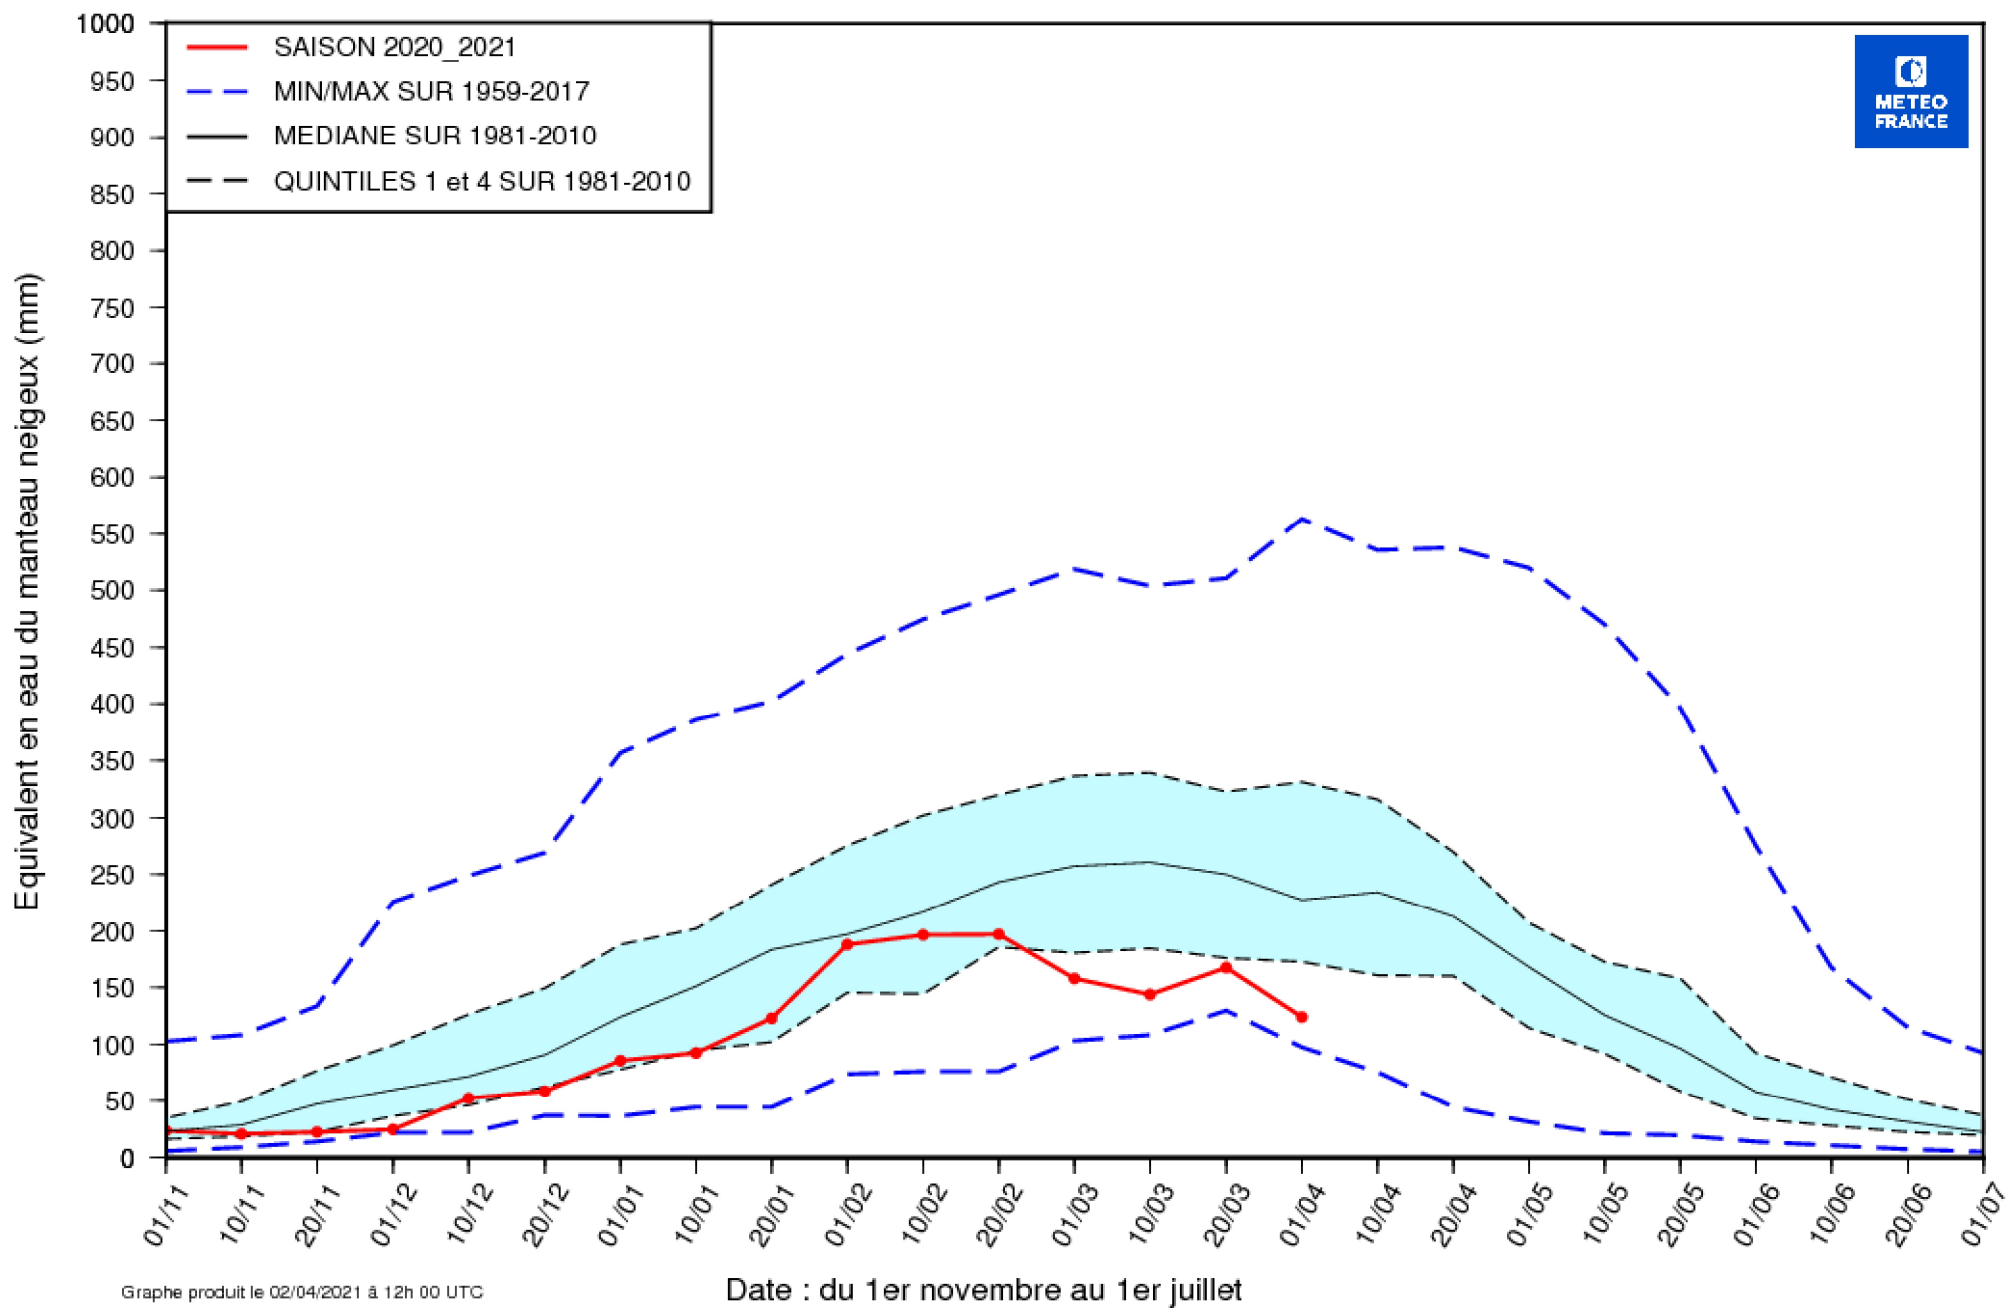

EQUIVALENT EN EAU DU MANTEAU NEIGEUX (MODELE SIM2)

ALPES (Altitude > 1000 m.)

EQUIVALENT EN EAU DU MANTEAU NEIGEUX (MODELE SIM2)

ALPES DU NORD (Altitude > 1000 m.)

EQUIVALENT EN EAU DU MANTEAU NEIGEUX (MODELE SIM2)

ALPES DU SUD (Altitude > 1000 m.)

EQUIVALENT EN EAU DU MANTEAU NEIGEUX (MODELE SIM2)

DEPARTEMENT 66 (Altitude > 1000 m.)