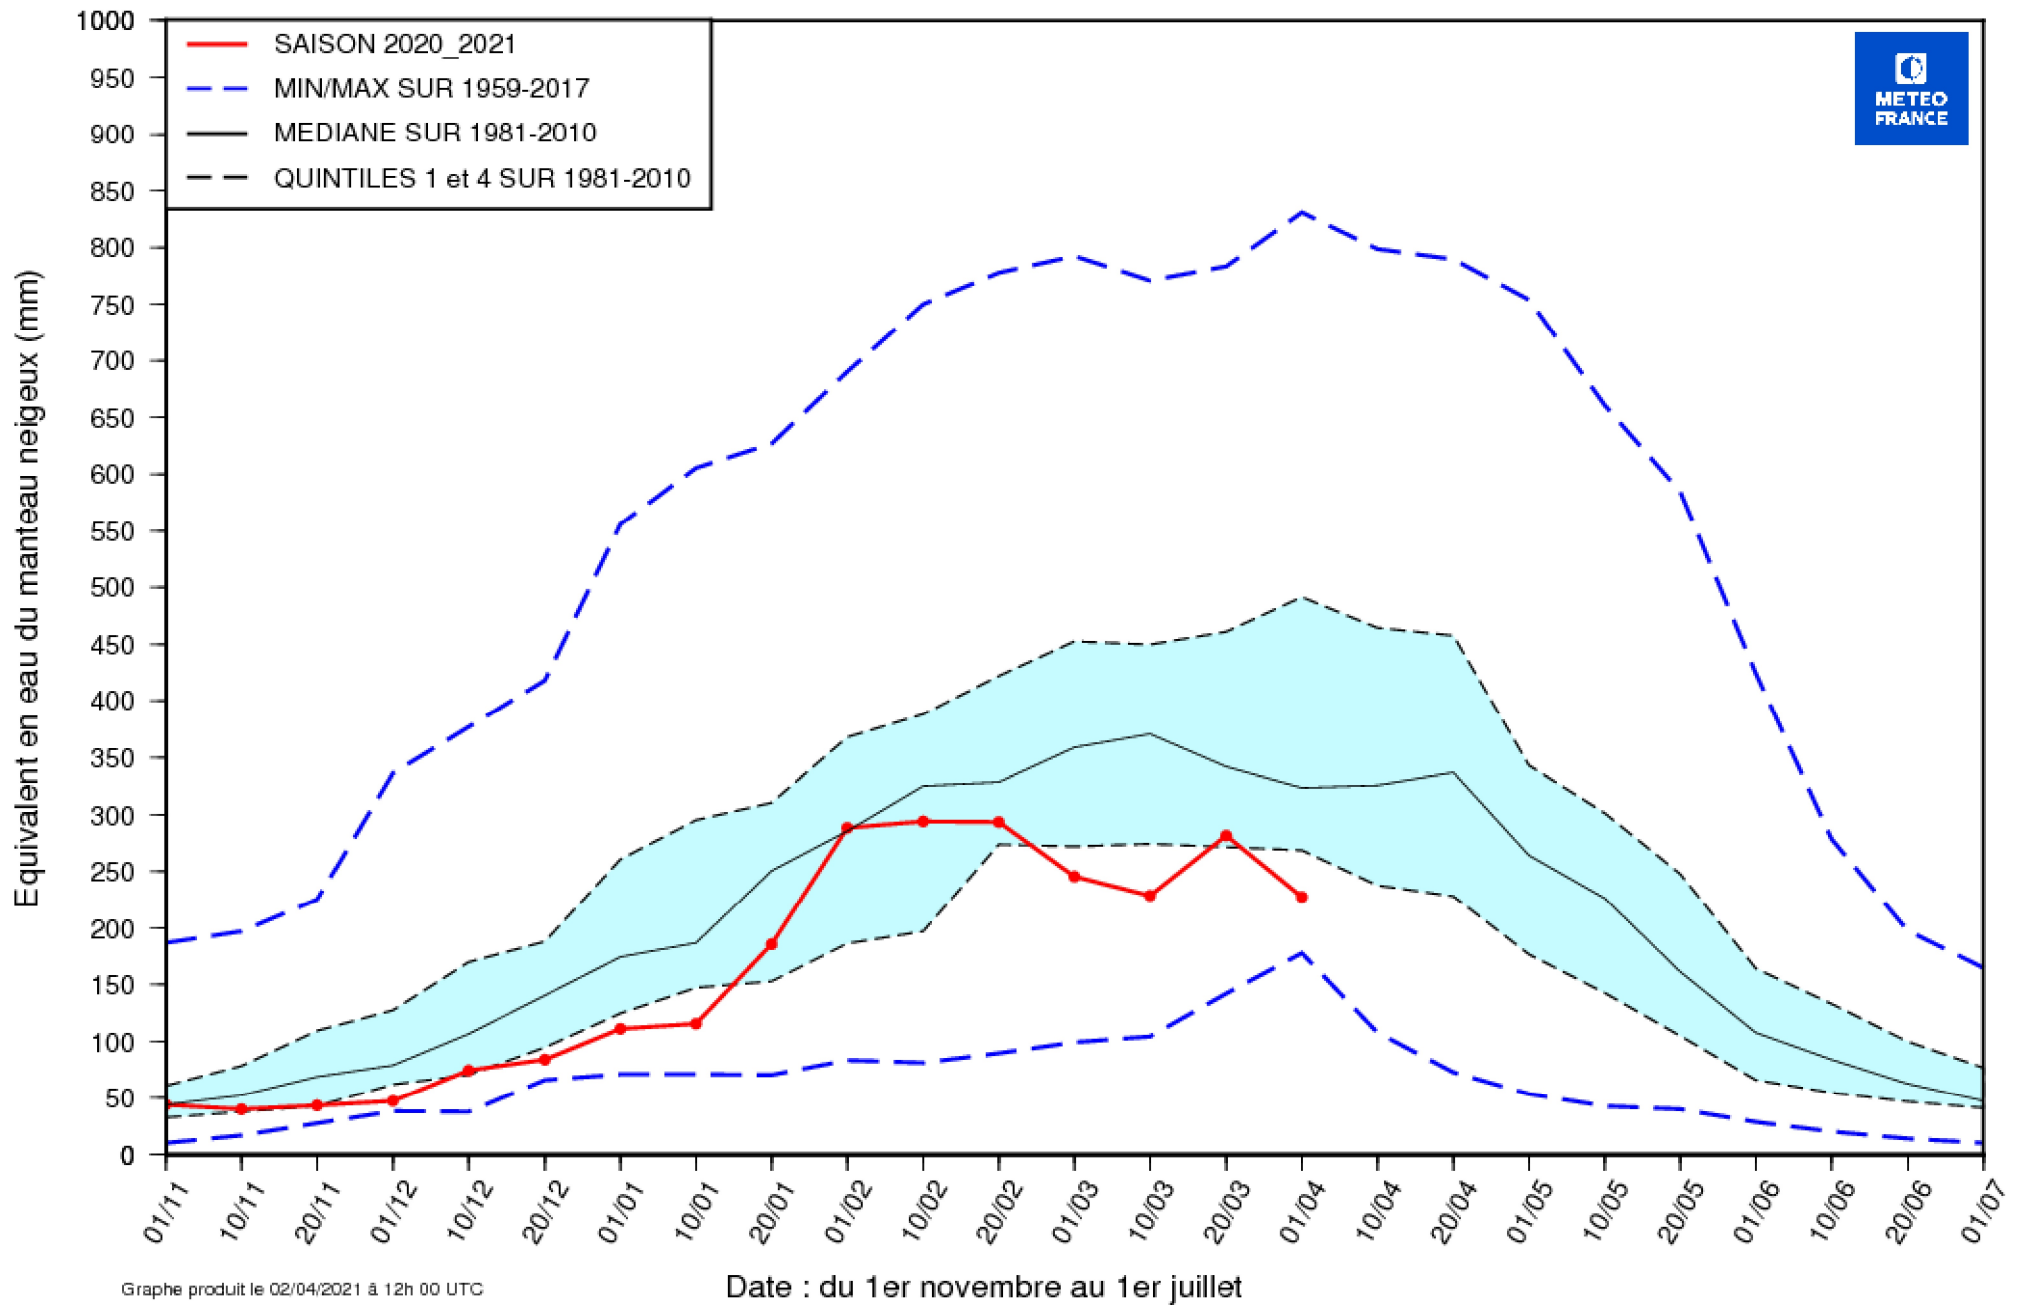

EQUIVALENT EN EAU DU MANTEAU NEIGEUX (MODELE SIM2)

ALPES (Altitude > 1000 m.)

EQUIVALENT EN EAU DU MANTEAU NEIGEUX (MODELE SIM2)

ALPES DU NORD (Altitude > 1000 m.)

EQUIVALENT EN EAU DU MANTEAU NEIGEUX (MODELE SIM2)

ALPES DU SUD (Altitude > 1000 m.)

EQUIVALENT EN EAU DU MANTEAU NEIGEUX (MODELE SIM2)

DEPARTEMENT 66 (Altitude > 1000 m.)