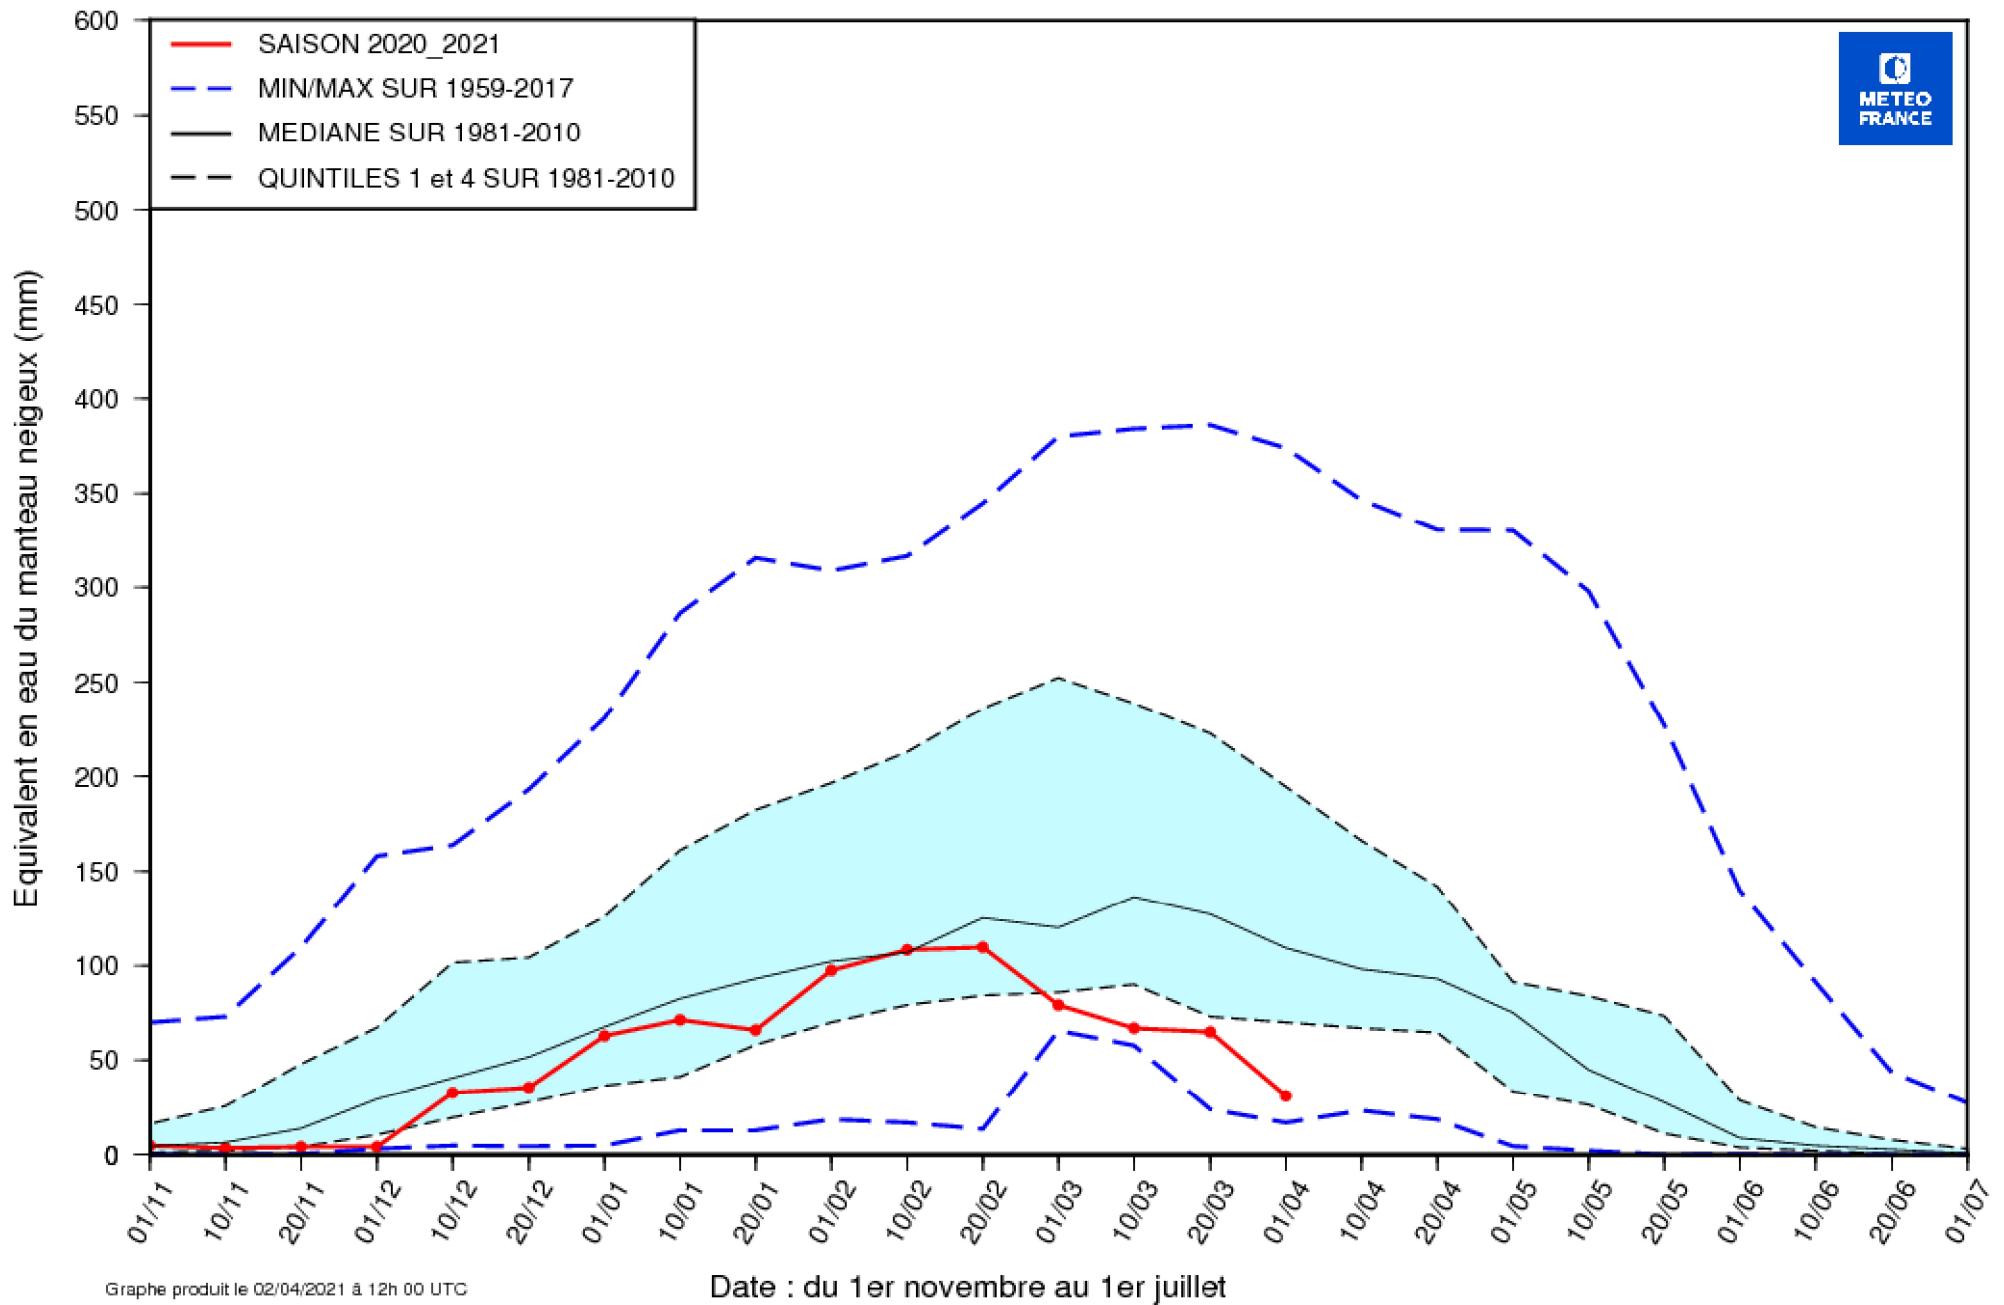

EQUIVALENT EN EAU DU MANTEAU NEIGEUX (MODELE SIM2)

ALPES (Altitude > 1000 m.)

EQUIVALENT EN EAU DU MANTEAU NEIGEUX (MODELE SIM2)

ALPES DU NORD (Altitude > 1000 m.)

EQUIVALENT EN EAU DU MANTEAU NEIGEUX (MODELE SIM2)

ALPES DU SUD (Altitude > 1000 m.)

EQUIVALENT EN EAU DU MANTEAU NEIGEUX (MODELE SIM2)

DEPARTEMENT 66 (Altitude > 1000 m.)